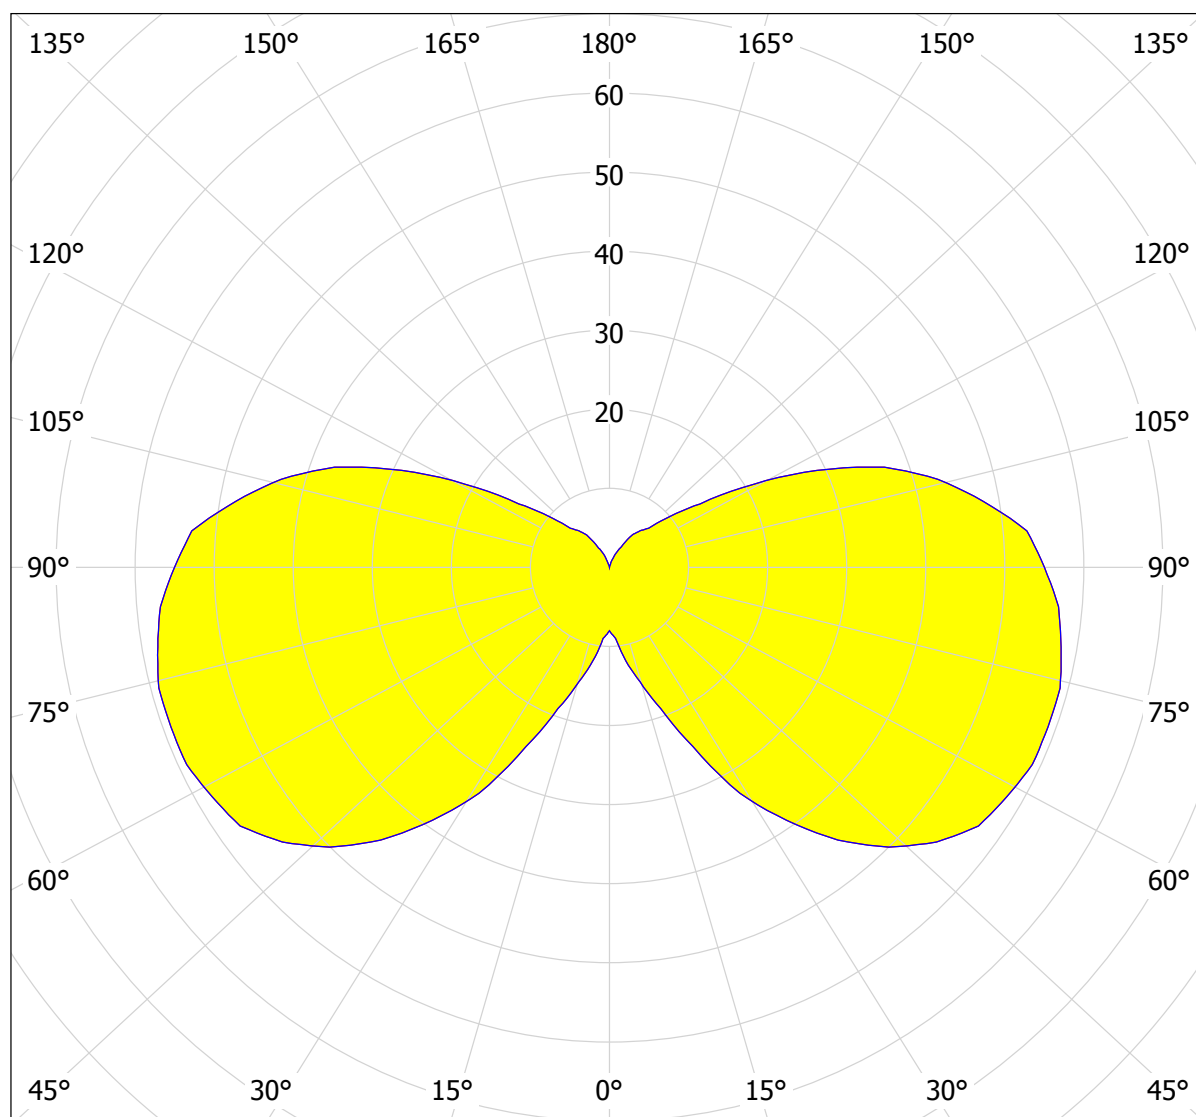

## ART-METAL 01 (01BS-70W) Vera (70S) / Krzywa rozsyłu światła (biegunowo)

Oprawa: ART-METAL 01 (01BS-70W) Vera (70S)  
Lampy: 1 x PHILIPS SON-T PLUS 70W

cd/klm

— C0 - C180

— C90 - C270

$\eta = 65\%$