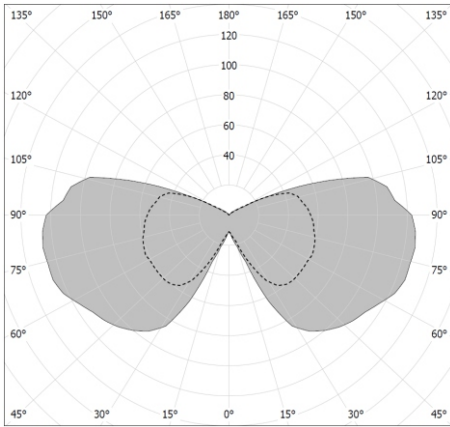

DANE TECHNICZNE:

cd/km
CD - C180 ..... C90 - C270
Krzywa rozsyłu światłości (biegunowo) $\eta = 77\%$

Zasilanie: ~230/50Hz

kl. Ochronności: I

IP65 - część elektryczna

IP65 - część optyczna

SCHEMATY ELEKTRYCZNE: