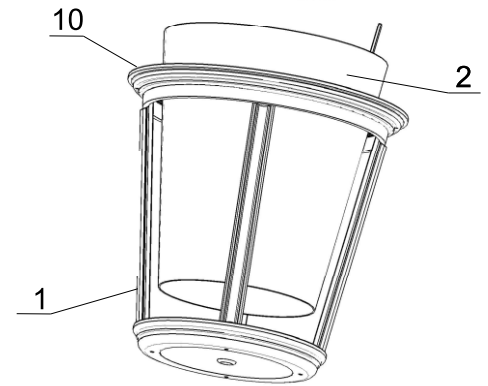

art metal

G03 MARS

F.P.H. Art Metal Sp.j.

Ul. Jabłoniowa 124, 83-331 Łapino Kartuskie, Poland
Tel. 0048 58 681 80 78, Fax: 0048 58 681 80 64
www.art-metal.pl e-mail: biuro@art-metal.pl

Budowa:

Oprawa składa się z kosza(1), do którego mocowany jest klosz(2). Od góry klosz z kloszem zamykany jest przy pomocy górnego odbłyśnika (3) i mocowanej na śruby pokrywy(4). W przypadku zastosowania żarówki, oprawka(5) mocowana jest na dnie oprawy w dodatkowym wysięgniku. W przypadku stosowania lampy wyładowczej, do górnego odbłyśnika(3) mocowana jest podstawka(6) do której zamocowana jest oprawka(5) oraz aparat zapłonowy(7). Do odbłyśnika opcjonalnie mocowany może być odbłyśnik (ODB-3) typu RASTER(8). W każdym wypadku źródło światła(9) mocowane jest w oprawce (5). Szczelność konstrukcji zapewniają uszczelki(10)

Sposób montażu:

- *) - Zamocować do podstawki(6) oprawkę(5) i aparat zapłonowy(7)
- *) - Zamocować do górnego odbłyśnika(3) podstawkę(6).
  - Zamocować źródło światła(9).
  - Wykonać podłączenia elektryczne aparatu zapłonowego(5) z instalacją słupa.
  - Ułożyć górny odbłyśnik(3) na koszu(1), zamocować pokrywę(4).

W przypadku dostawy skompletowanych lampionów etapy montażu oznaczone *) są pomijane (są zrealizowane już w trakcie prefabrykacji)