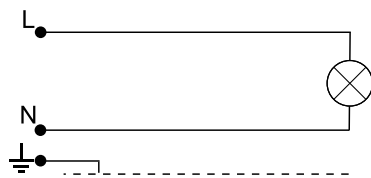

### Budowa:

Oprawa składa się z kosza(1), do którego mocowany jest klosz(2). Od góry klosz z kloszem zamykany jest przy pomocy górnego odbłyśnika (3) i mocowanej na śruby pokrywy(4). W przypadku zastosowania żarówki, oprawka(5) mocowana jest na dnie oprawy w dodatkowym wysięgniku. W przypadku stosowania lampy wyładowczej, do górnego odbłyśnika(3) mocowana jest podstawka(6) do której zamocowana jest oprawka(5) oraz aparat zapłonowy(7). Do odbłyśnika opcjonalnie mocowany może być odbłyśnik (ODB-3) typu RASTER(8). W każdym wypadku źródło światła(9) mocowane jest w oprawce (5). Szczelność konstrukcji zapewniają uszczelki(10)

W przypadku dostawy skompletowanych lampionów etapy montażu oznaczone \*) są pomijane (są zrealizowane już w trakcie prefabrykacji)

### SCHEMATY ELEKTRYCZNE:

1. Żarowe / energooszczędne źródło światła

2. Sodowe / metalohalogenkowe źródło światła

3. Sodowe / metalohalogenkowe źródło światła

Symbol oprawy	Typ źródła	Oprawka	Waga [kg]	Pn [W]		Wymiary oprawy
				IC	EB	
G03MH-70W	MH/HSI/HPI	E27	8,3	81	78	 Pole nawiewu A = 0,15m <sup>2</sup> H/D 675/380
G03MH-100W	MH/HSI/HPI	E27	8,4	114	109	
G03S-70W	WLS/SHP/SON	E27	8,3	81	78	
G03Z-E/Z	Żarówka / świetlówka kompaktowa	E27	7,0	Maks. 60		