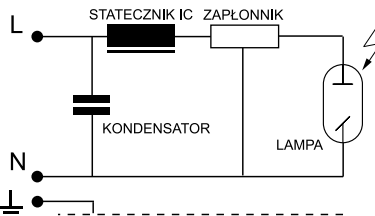

### Budowa:

Oprawa składa się z kosza(1), do którego mocowany jest klosz(2). Od góry klosz z kloszem zamykany jest przy pomocy górnego odbłyśnika (3) i mocowanej na śruby pokrywy(4). W przypadku zastosowania żarówki, oprawka(5) mocowana jest na dnie oprawy w dodatkowym wysięgniku. W przypadku stosowania lampy wyładowczej, do górnego odbłyśnika(3) mocowana jest podstawka(6) do której zamocowana jest oprawka(5) oraz aparat zapłonowy(7). Do odbłyśnika opcjonalnie mocowany może być odbłyśnik (ODB-3) typu RASTER(8). W każdym wypadku źródło światła(9) mocowane jest w oprawce (5). Szczelność konstrukcji zapewniają uszczelki(10)

### Sposób montażu:

- \*) - Zamocować do podstawki(6) oprawkę(5) i aparat zapłonowy(7)
- \*) - Zamocować do górnego odbłyśnika(3) podstawkę(6).
  - Zamocować źródło światła(9).
  - Wykonać podłączenia elektryczne aparatu zapłonowego(5) z instalacją słupa.
  - Ułożyć górny odbłyśnik(3) na koszu(1), zamocować pokrywę(4).

W przypadku dostawy skompletowanych lampionów etapy montażu oznaczone \*) są pomijane (są zrealizowane już w trakcie prefabrykacji)

### SCHEMATY ELEKTRYCZNE:

1. Żarowe / energooszczędne źródło światła

2. Sodowe / metalohalogenkowe źródło światła

3. Sodowe / metalohalogenkowe źródło światła

Symbol oprawy	Typ źródła	Oprawka	Waga [kg]	Pn [W]		Wymiary oprawy
				IC	EB	
G03MH-70W	MH/HSI/HPI	E27	8,3	81	78	 Pole nawiewu A = 0,15m <sup>2</sup> H/D 675/380
G03MH-100W	MH/HSI/HPI	E27	8,4	114	109	
G03S-70W	WLS/SHP/SON	E27	8,3	81	78	
G03Z-E/Z	Żarówka / świetlówka kompaktowa	E27	7,0	Maks. 60		