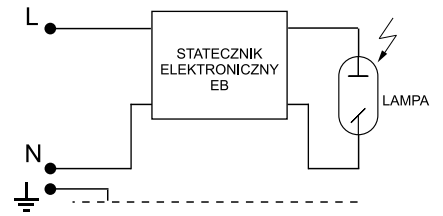

### Sposób montażu:

- \*) - Zamocować do podstawki(6) oprawkę(5) i aparat zapłonowy(7)
- \*) - Zamocować do górnego odbłyśnika(3) podstawkę(6).
  - Zamocować źródło światła(9).
  - Wykonać podłączenia elektryczne aparatu zapłonowego(5) z instalacją słupa.
  - Ułożyć górny odbłyśnik(3) na koszu(1), zamocować pokrywę(4).

W przypadku dostawy skompletowanych lampionów etapy montażu oznaczone \*) są pomijane (są zrealizowane już w trakcie prefabrykacji)

### DANE TECHNICZNE:

cd/km  
CD - C180 ..... C90 - C270  
Krzywa rozsyłu światłości (biegunowo)  $\eta = 77\%$

Zasilanie: ~230/50Hz

kl. Ochronności: I

IP65 - część elektryczna

IP65 - część optyczna

### SCHEMATY ELEKTRYCZNE:

1. Żarowe / energooszczędne źródło światła

2. Sodowe / metalohalogenkowe źródło światła

3. Sodowe / metalohalogenkowe źródło światła

Symbol oprawy	Typ źródła	Oprawka	Waga [kg]	Pn [W]		Wymiary oprawy
				IC	EB	
G03MH-70W	MH/HSI/HPI	E27	8,3	81	78	 Pole nawiewu A = 0,15m <sup>2</sup> H/D 675/380
G03MH-100W	MH/HSI/HPI	E27	8,4	114	109	
G03S-70W	WLS/SHP/SON	E27	8,3	81	78	
G03Z-E/Z	Żarówka / świetlówka kompaktowa	E27	7,0	Maks. 60		