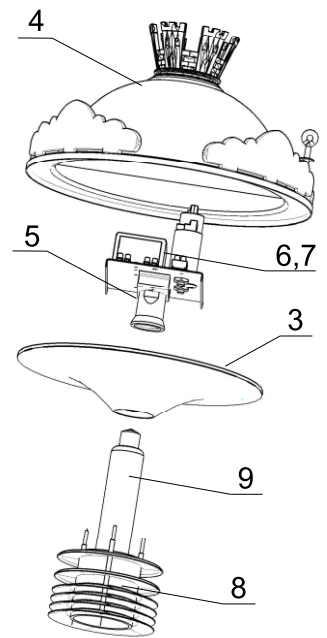

art metal

G03 MARS

F.P.H. Art Metal Sp.j.

Ul. Jabłoniowa 124, 83-331 Łapino Kartuskie, Poland
Tel. 0048 58 681 80 78, Fax: 0048 58 681 80 64
www.art-metal.pl e-mail: biuro@art-metal.pl

Budowa:

Oprawa składa się z kosza(1), do którego mocowany jest klosz(2). Od góry klosz z kloszem zamykany jest przy pomocy górnego odbłyśnika (3) i mocowanej na śruby pokrywy(4). W przypadku zastosowania żarówki, oprawka(5) mocowana jest na dnie oprawy w dodatkowym wysięgniku. W przypadku stosowania lampy wyładowczej, do górnego odbłyśnika(3) mocowana jest podstawka(6) do której zamocowana jest oprawka(5) oraz aparat zapłonowy(7). Do odbłyśnika opcjonalnie mocowany może być odbłyśnik (ODB-3) typu RASTER(8). W każdym wypadku źródło światła(9) mocowane jest w oprawce (5). Szczelność konstrukcji zapewniają uszczelki(10)

Sposób montażu:

- *) - Zamocować do podstawki(6) oprawkę(5) i aparat zapłonowy(7)
- *) - Zamocować do górnego odbłyśnika(3) podstawkę(6).
  - Zamocować źródło światła(9).
  - Wykonać podłączenia elektryczne aparatu zapłonowego(5) z instalacją słupa.
  - Ułożyć górny odbłyśnik(3) na koszu(1), zamocować pokrywę(4).

W przypadku dostawy skompletowanych lampionów etapy montażu oznaczone *) są pomijane (są zrealizowane już w trakcie prefabrykacji)