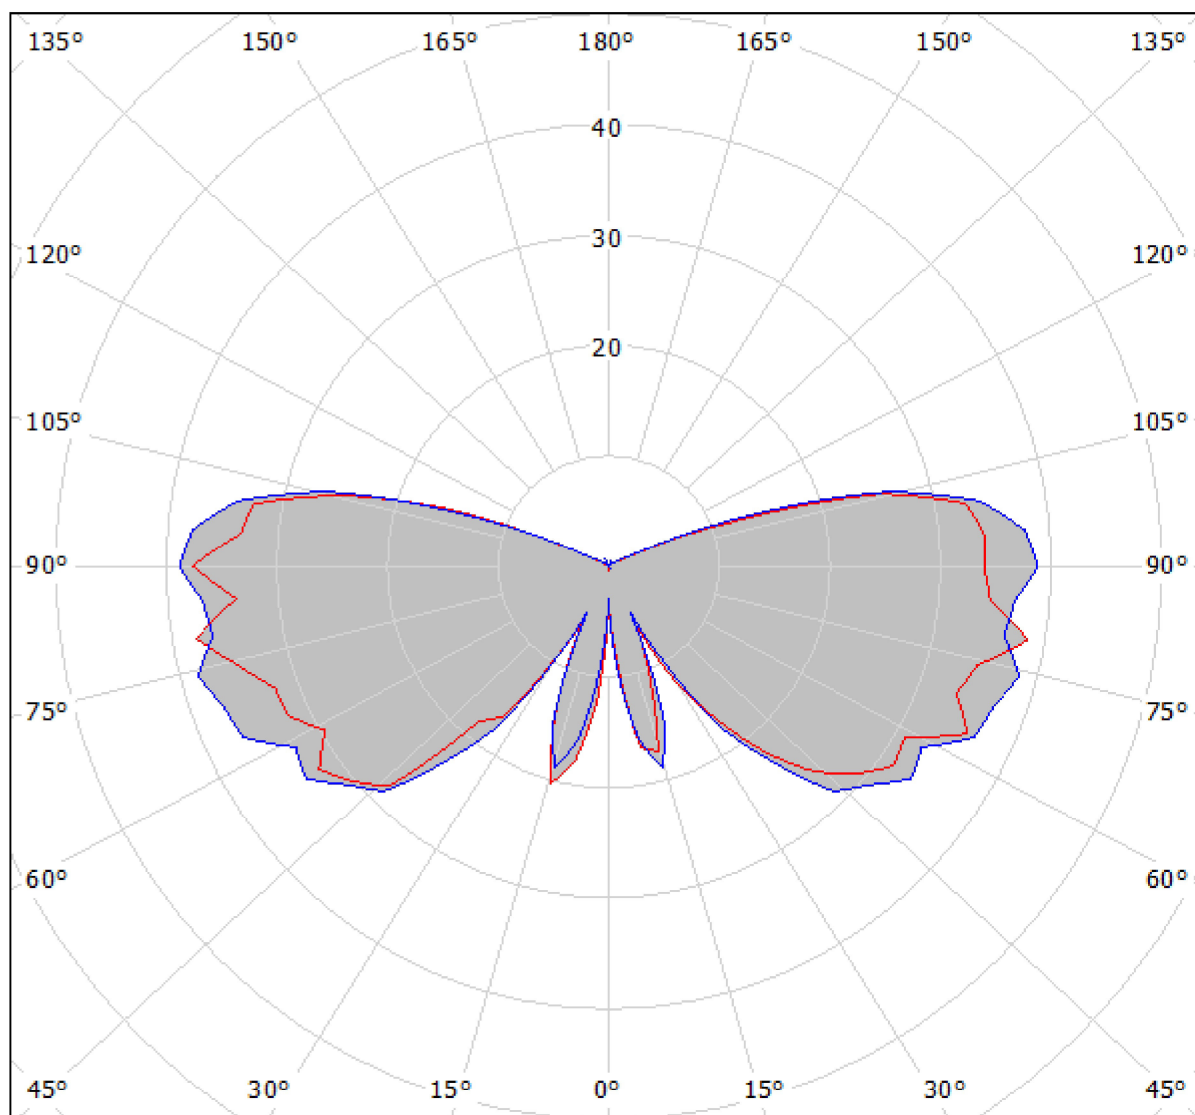

Art Metal

Łapino Kartuskie 34
83-331 PrzyjaźńEdytor Ł.B.
Telefon
faks
e-Mail lukasz@art-metal.pl**ART-METAL G04 (G04MH-100) MAXI MARS (100MH) / Krzywa rozsyłu światła (biegunowo)**

Oprawa: ART-METAL G04 (G04MH-100) MAXI MARS (100MH)

Lampy: 1 x CDO-TT 100W

cd/klm

 $\eta = 57\%$

— C0 - C180 — C90 - C270