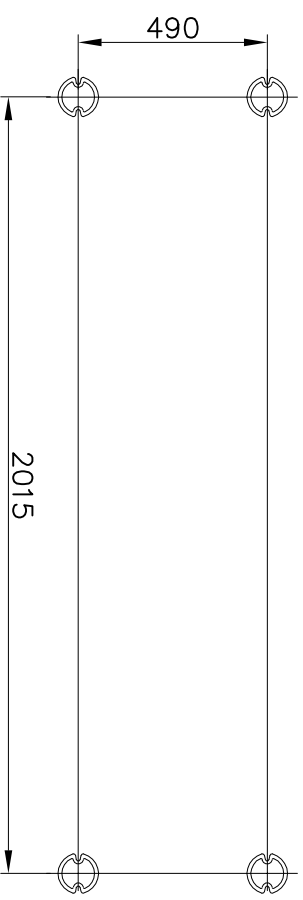

**MALOWANIE:**  
PAINTING

POWŁOKA ANTYKOROZYJNA (ANTICORROSIIVE PAINT)  
KOLOR (COLOUR):  
NOGI (LEGS) – RAL 7021  
DESKI (BOARDS) – MAHOŃ (MAHOGANY)

2	Deski / Boards	drewno/wood	5	
1	Nogi / Legs	odlew Al/Al cast (AK9)	2	
Nr	Nazwa elementu/Element	Materiał/material	Ilość quantity	uwagi notes
Opracował Drawn by		Nazwisko/Name M.C.	Data/Date 07.02.2025	Producent FIRMA PRODUKCYJNO-HANDLOWA ART-METAL Sp. J. ul. Jabłoniowa 124, 83-331 kąpino Kartuskie tel. (+48) 58 681 80 78 www.art-metal.pl
produkt/product				

LA1

STANDARD

Skala/scale	arkusz/sheet	tolerancja/tolerance: +/- 20mm
1:20	A4	