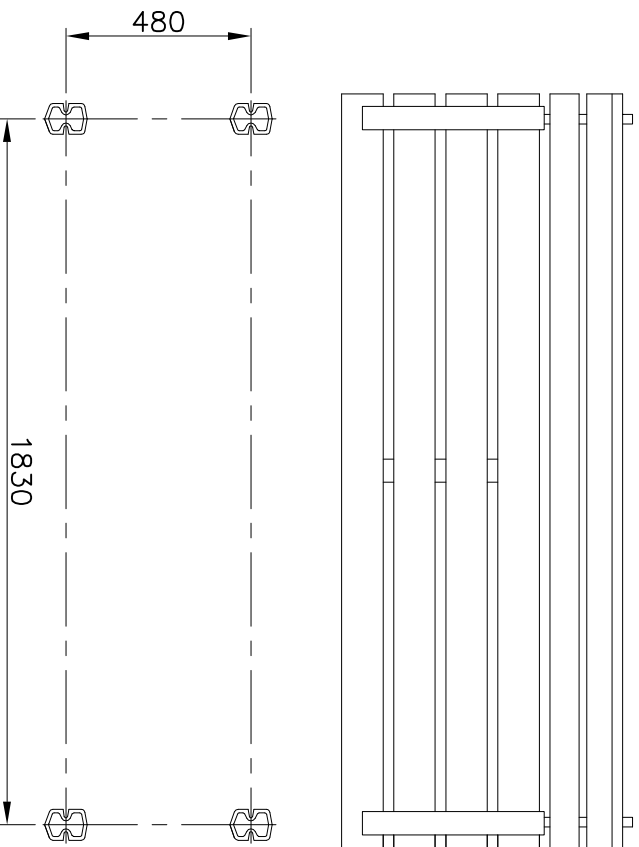

MALOWANIE:
PAINTING

POWŁOKA ANTYKOROZYJNA (ANTICORROSIIVE PAINT)
KOLOR (COLOUR):
NOGI (LEGS) – RAL 7021
DESKI (BOARDS) – MAHOŃ (MAHOGANY)

2	Deski / Boards	drewno/wood	6	
1	Nogi / Legs	odlew Al/Al cast (AK9)	2	
Nr	Nazwa elementu/Element	Materiał/material	Ilość quantity	uwagi notes
Opracował Drawn by		Producent		
Nazwisko/Name		FIRMA PRODUKCYJNO-HANDLOWA		
M.C.		ART-METAL Sp. J.		
Data/Date		ul. Jędrzejowska 124, 83-331 Łopino Kartuskie		
07.02.2025		tel. (+48) 58 681 80 78		
produkt/product		www.art-metal.pl		

LA4

STANDARD

Skala/scale	arkusz/sheet	tolerancja/tolerance: +/- 20mm
1:20	A4	